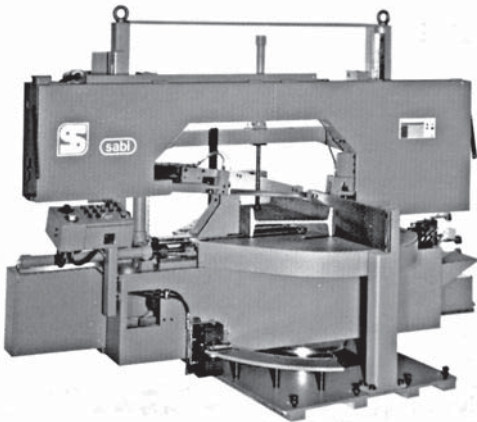

BANDSAWING MACHINE

BR 240/320	
 ϕ 90°mm	240
 90°mm	320 x 240
 -45°mm	210 x 240
 +45°mm	165 x 240
 -60°mm	ϕ 110 x 155 x 100
 -45°mm	ϕ 220 x 210 x 210
 +45°mm	ϕ 200 x 190 x 110
 mm	2.925 x 27 x 0,9
m/min	35/70
kW	1,1 / 1,4
Kg	376
 cm	160 x 80 x 125

SABI, S.A.

✓ Over 50.000 SABI saws built and sold in 54 countries around the world. The quality, heavy duty and high performance of our machines are backed by 50 years of experience.

	PBR 450/700	PBR 550/1000	PBR 700/1300
ϕ	450	550	700
 ϕ	700 x 430	1000 x 520	1300 x 650
 -45°	450 x 430	650 x 520	850 x 650
 -60°	305 x 430 (1)	425 x 520 (1)	560 x 650 (1)
 +45°	450 x 430	650 x 520	850 x 650
m/min	15-105	15-105	15-105
 mm	6.775x 41 x 1,3	8.400 x 54 x 1,3	10.500 x 54 x 1,6
kW	5,50	7,50	7,50
 h_s	875	875	875
Kg	4.000	5.000	7.800
 cm	355 x 172 x 224	457 x 194 x 257	519 x 299 x 302