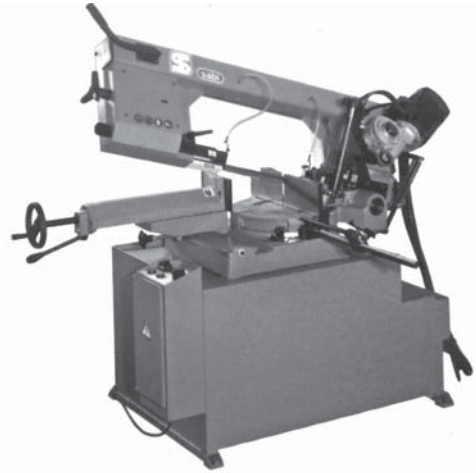

BANDSAWING MACHINE

BR 240/320	
 ϕ 90°mm	240
 90°mm	320 x 240
 -45°mm	210 x 240
 +45°mm	165 x 240
 -60°mm	ϕ 110 x 155 x 100
 -45°mm	ϕ 220 x 210 x 210
 +45°mm	ϕ 200 x 190 x 110
 mm	2.925 x 27 x 0,9
m/min	35/70
kW	1,1 / 1,4
Kg	376
 cm	160 x 80 x 125

SABI, S.A.

✓ Over 50.000 SABI saws built and sold in 54 countries around the world. The quality, heavy duty and high performance of our machines are backed by 50 years of experience.

	PBR 450/700	PBR 550/1000	PBR 700/1300
ϕ	450	550	700
 ϕ	700 x 430	1000 x 520	1300 x 650
 -45°	450 x 430	650 x 520	850 x 650
 -60°	305 x 430 (1)	425 x 520 (1)	560 x 650 (1)
 +45°	450 x 430	650 x 520	850 x 650
m/min	15-105	15-105	15-105
 mm	6.775x 41 x 1,3	8.400 x 54 x 1,3	10.500 x 54 x 1,6
kW	5,50	7,50	7,50
 h_s	875	875	875
Kg	4.000	5.000	7.800
 cm	355 x 172 x 224	457 x 194 x 257	519 x 299 x 302